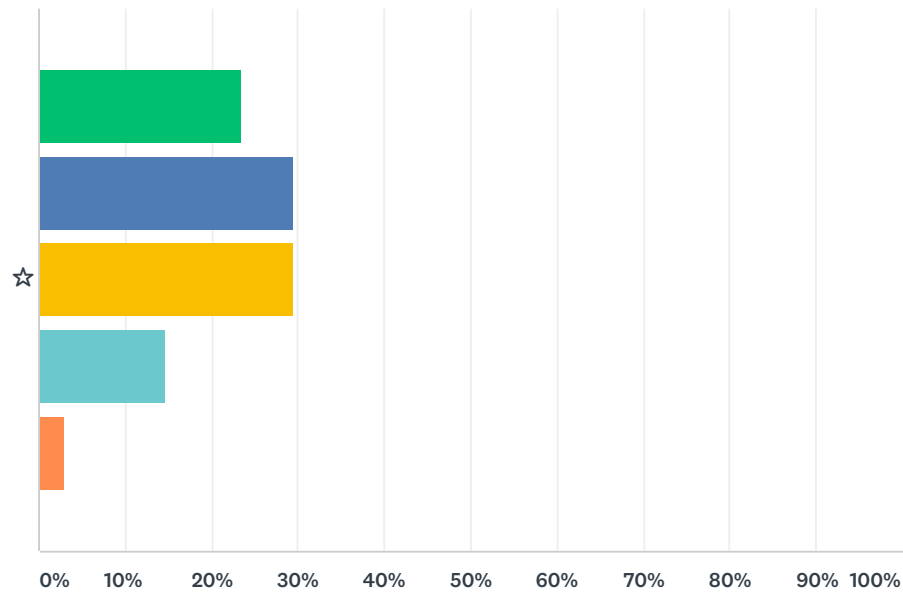

## Q2 Hvad synes du om skolens undervisningslokaler?

Answered: 36 Skipped: 0

## Q4 Jeg kommer altid velforberedt til undervisningen

Answered: 34 Skipped: 2

■ Helt enig   
 ■ Næsten altid   
 ■ Halvdelen af undervisningen   
 ■ Sjældent  
■ Helt uenig

	HELT ENIG	NÆSTEN ALTID	HALVDELEN AF UNDERVISNINGEN	SJÆLDENT	HELT UENIG	TOTAL	WEIGHTED AVERAGE
☆	23.53% 8	29.41% 10	29.41% 10	14.71% 5	2.94% 1	34	2.44