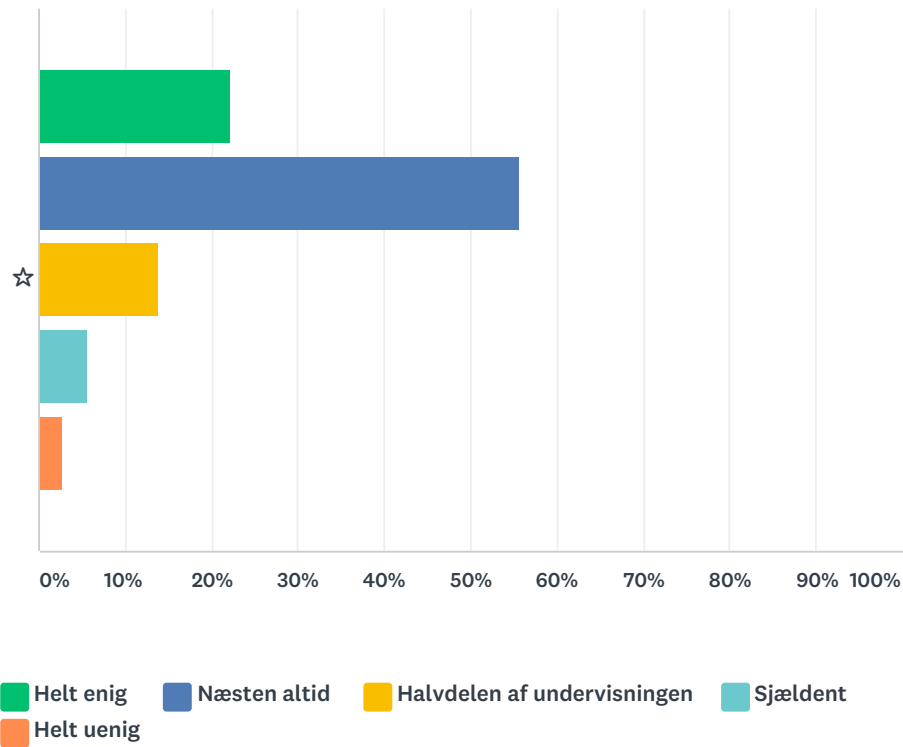

### Q5 Jeg aflevere altid mine afleveringer

Answered: 34 Skipped: 2

	HELT ENIG	NÆSTEN ALTID	HALVDELEN AF UNDERVISNINGEN	SJÆLDENT	HELT UENIG	TOTAL	WEIGHTED AVERAGE
☆	44.12% 15	29.41% 10	14.71% 5	11.76% 4	0.00% 0	34	1.94

### Q6 Jeg oplever at mine lærere er dygtige til sine fag.

Answered: 36 Skipped: 0

	HELT ENIG	NÆSTEN ALTID	HALVDELEN AF UNDERVISNINGEN	SJÆLDENT	HELT UENIG	TOTAL	WEIGHTED AVERAGE
☆	22.22% 8	55.56% 20	13.89% 5	5.56% 2	2.78% 1	36	2.11