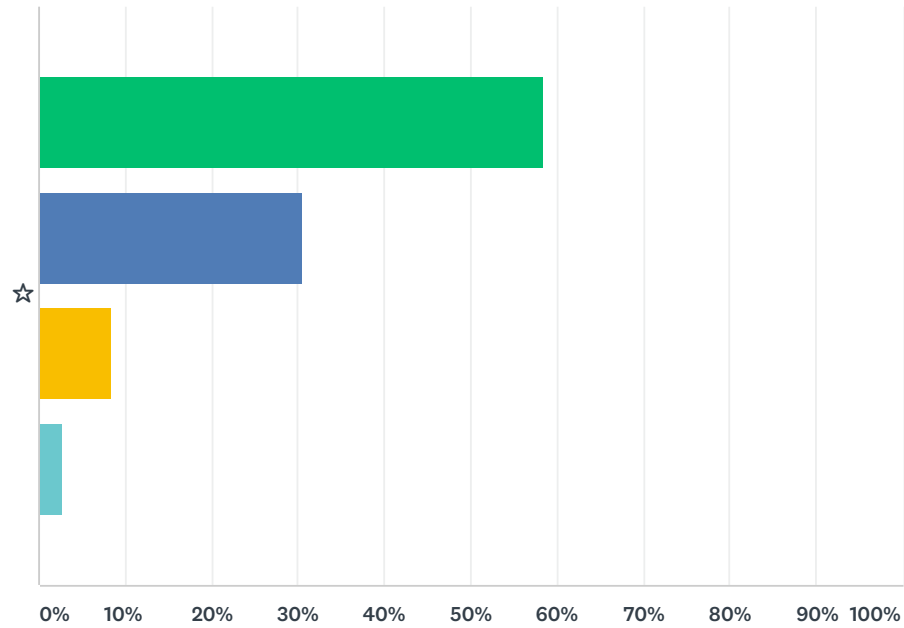

### Q13 Det er let at finde en voksen.

Answered: 36 Skipped: 0

■ Helt enig  
 ■ Enig  
 ■ Uenig  
 ■ Helt uenig

	HELT ENIG	ENIG	UENIG	HELT UENIG	TOTAL	WEIGHTED AVERAGE
☆	22.22% 8	63.89% 23	8.33% 3	5.56% 2	36	1.97

### Q14 Vi har steder på skolen, hvor vi kan være og vi kan slappe af.

Answered: 36 Skipped: 0

■ Helt enig  
 ■ Enig  
 ■ Uenig  
 ■ Helt uenig

	HELT ENIG	ENIG	UENIG	HELT UENIG	TOTAL	WEIGHTED AVERAGE
☆	44.44% 16	41.67% 15	11.11% 4	2.78% 1	36	1.72

### Q15 Jeg er sammen med min kammerater i fritiden.

Answered: 36 Skipped: 0

■ Helt enig  
 ■ Enig  
 ■ Uenig  
 ■ Helt uenig

	HELT ENIG	ENIG	UENIG	HELT UENIG	TOTAL	WEIGHTED AVERAGE
☆	58.33% 21	30.56% 11	8.33% 3	2.78% 1	36	1.56