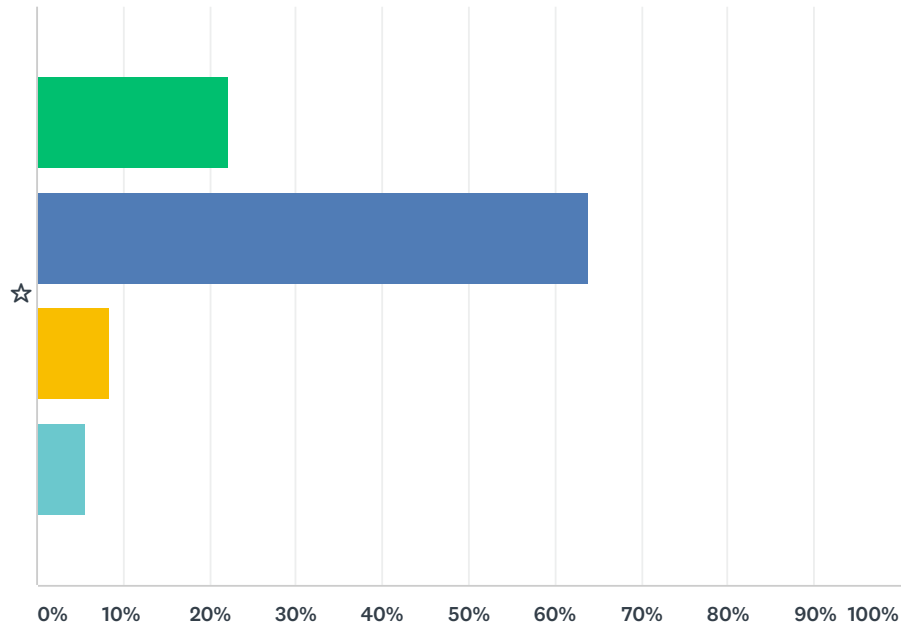

### Q12 Jeg føler mig presset på grund af lektier

Answered: 36 Skipped: 0

■ Helt enig
 ■ Enig
 ■ Uenig
 ■ Helt uenig

	HELT ENIG	ENIG	UENIG	HELT UENIG	TOTAL	WEIGHTED AVERAGE
☆	11.11% 4	36.11% 13	44.44% 16	8.33% 3	36	2.50

### Q13 Det er let at finde en voksen.

Answered: 36 Skipped: 0

■ Helt enig  
 ■ Enig  
 ■ Uenig  
 ■ Helt uenig

	HELT ENIG	ENIG	UENIG	HELT UENIG	TOTAL	WEIGHTED AVERAGE
☆	22.22% 8	63.89% 23	8.33% 3	5.56% 2	36	1.97