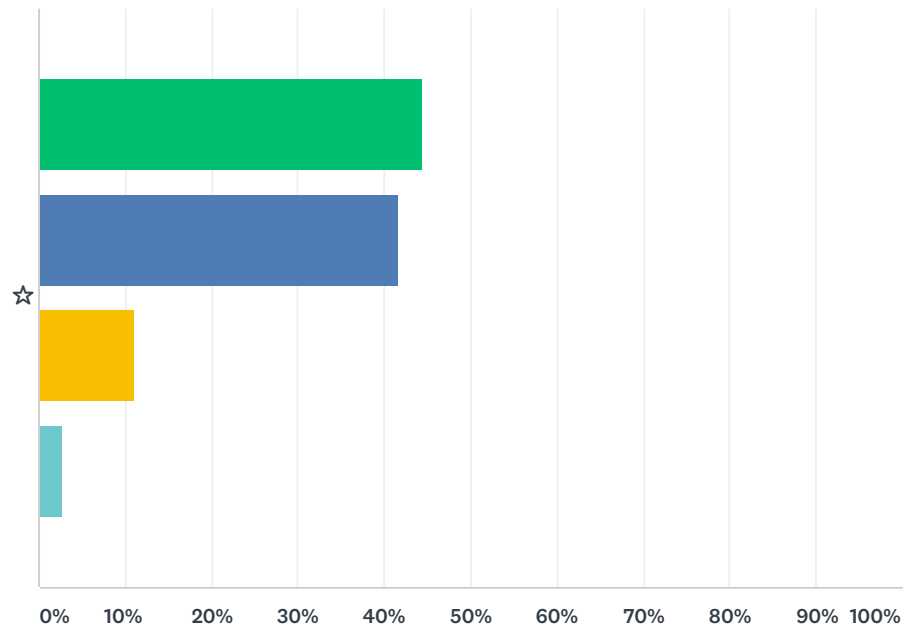

### Q13 Det er let at finde en voksen.

Answered: 36 Skipped: 0

■ Helt enig  
 ■ Enig  
 ■ Uenig  
 ■ Helt uenig

	HELT ENIG	ENIG	UENIG	HELT UENIG	TOTAL	WEIGHTED AVERAGE
☆	22.22% 8	63.89% 23	8.33% 3	5.56% 2	36	1.97

### Q14 Vi har steder på skolen, hvor vi kan være og vi kan slappe af.

Answered: 36 Skipped: 0

■ Helt enig  
 ■ Enig  
 ■ Uenig  
 ■ Helt uenig

	HELT ENIG	ENIG	UENIG	HELT UENIG	TOTAL	WEIGHTED AVERAGE
☆	44.44% 16	41.67% 15	11.11% 4	2.78% 1	36	1.72