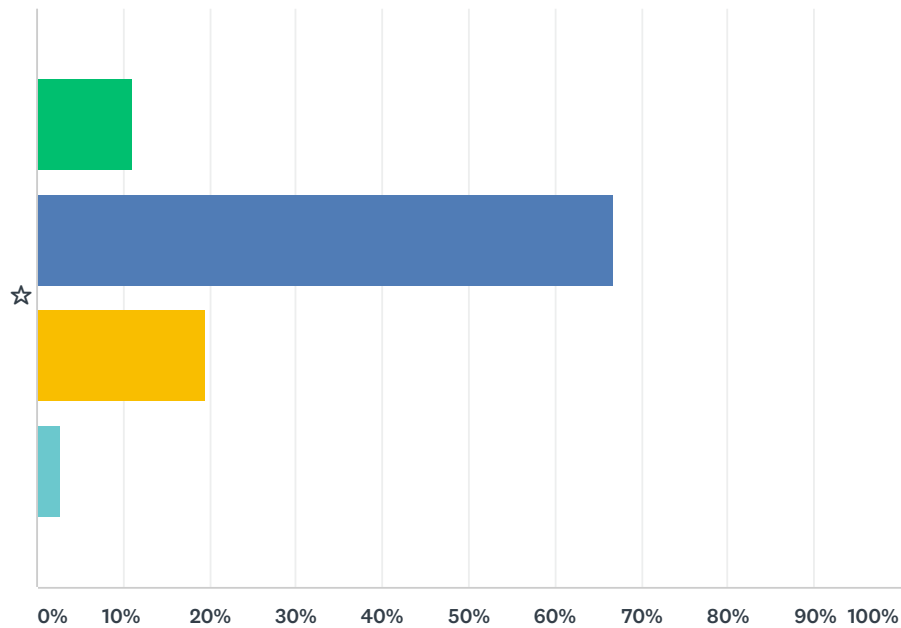

Q11 Jeg får ofte ros af mine lærere

Answered: 36 Skipped: 0

■ Helt enig
■ Enig
■ Uenig
■ Helt uenig

	HELT ENIG	ENIG	UENIG	HELT UENIG	TOTAL	WEIGHTED AVERAGE
☆	11.11% 4	66.67% 24	19.44% 7	2.78% 1	36	2.14