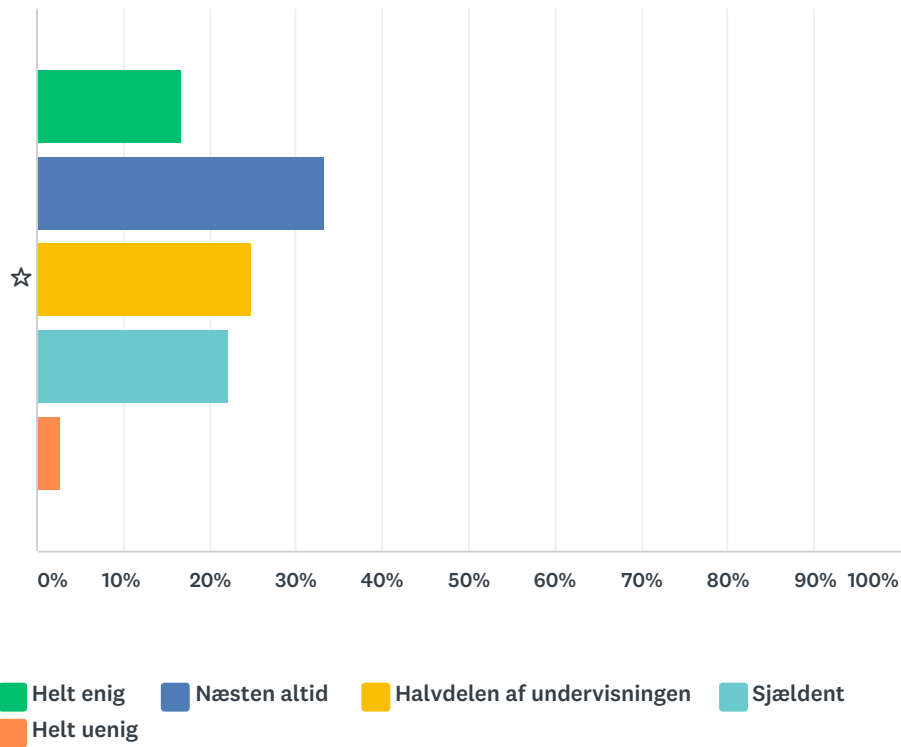

### Q6 Jeg oplever at mine lærere er dygtige til sine fag.

Answered: 36 Skipped: 0

	HELT ENIG	NÆSTEN ALTID	HALVDELEN AF UNDERVISNINGEN	SJÆLDENT	HELT UENIG	TOTAL	WEIGHTED AVERAGE
☆	22.22% 8	55.56% 20	13.89% 5	5.56% 2	2.78% 1	36	2.11

### Q7 Jeg oplever at mine lærere ser hvor mit niveau er i de forskellige fag

Answered: 36 Skipped: 0

	HELT ENIG	NÆSTEN ALTID	HALVDELEN AF UNDERVISNINGEN	SJÆLDENT	HELT UENIG	TOTAL	WEIGHTED AVERAGE
☆	33.33% 12	25.00% 9	22.22% 8	13.89% 5	5.56% 2	36	2.33

### Q8 Jeg er god til at spørge om hjælp

Answered: 36 Skipped: 0

	HELT ENIG	NÆSTEN ALTID	HALVDELEN AF UNDERVISNINGEN	SJÆLDENT	HELT UENIG	TOTAL	WEIGHTED AVERAGE
☆	16.67% 6	33.33% 12	25.00% 9	22.22% 8	2.78% 1	36	2.61