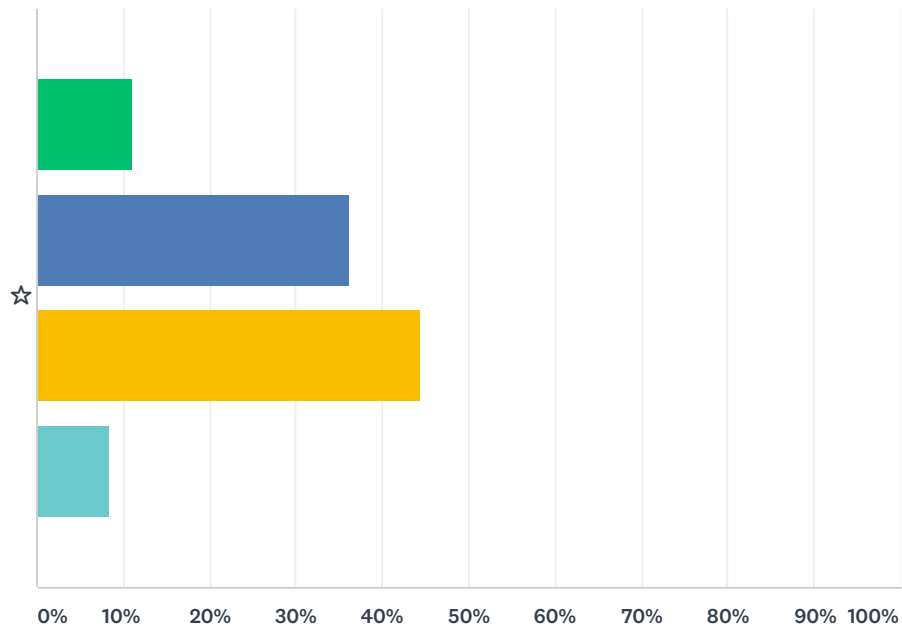

Q12 Jeg føler mig presset på grund af lektier

Answered: 36 Skipped: 0

■ Helt enig
■ Enig
■ Uenig
■ Helt uenig

	HELT ENIG	ENIG	UENIG	HELT UENIG	TOTAL	WEIGHTED AVERAGE
☆	11.11% 4	36.11% 13	44.44% 16	8.33% 3	36	2.50