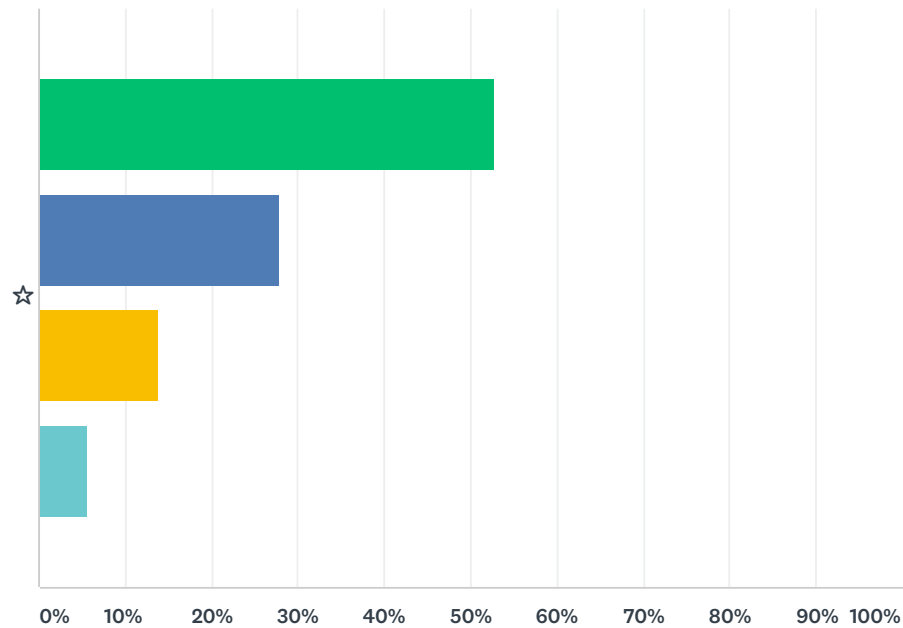

Q18 Jeg føler mig hjemme på HE

Answered: 36 Skipped: 0

■ Helt enig
■ Enig
■ Uenig
■ Helt uenig

	HELT ENIG	ENIG	UENIG	HELT UENIG	TOTAL	WEIGHTED AVERAGE
☆	52.78% 19	27.78% 10	13.89% 5	5.56% 2	36	1.72