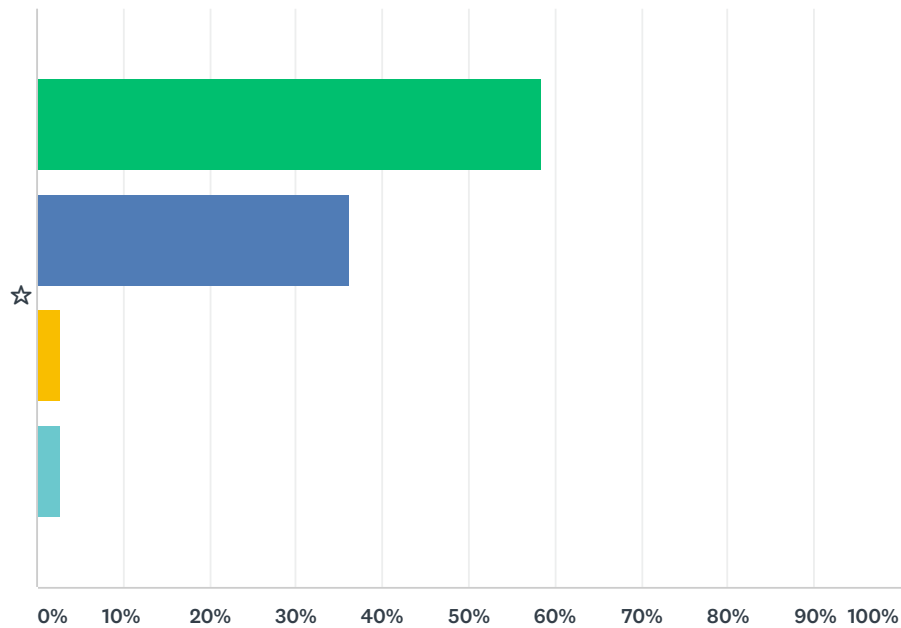

Q17 Jeg har udviklet mig personligt på HE

Answered: 36 Skipped: 0

■ Helt enig
■ Enig
■ Uenig
■ Helt uenig

	HELT ENIG	ENIG	UENIG	HELT UENIG	TOTAL	WEIGHTED AVERAGE
☆	58.33% 21	36.11% 13	2.78% 1	2.78% 1	36	1.50