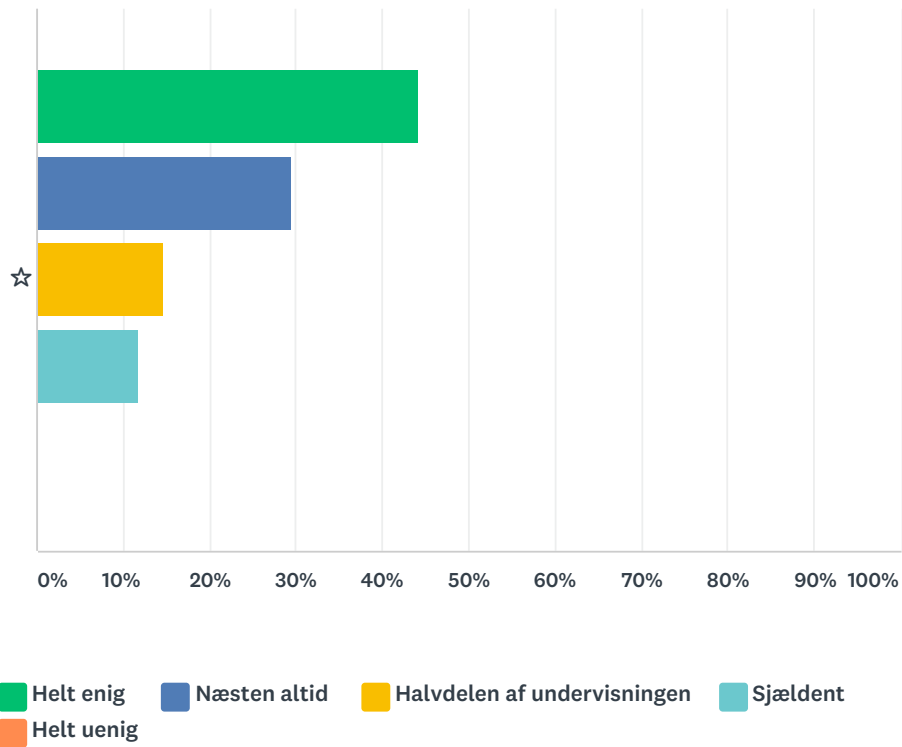

## Q4 Jeg kommer altid velforberedt til undervisningen

Answered: 34 Skipped: 2

■ Helt enig   
 ■ Næsten altid   
 ■ Halvdelen af undervisningen   
 ■ Sjældent  
■ Helt uenig

	HELT ENIG	NÆSTEN ALTID	HALVDELEN AF UNDERVISNINGEN	SJÆLDENT	HELT UENIG	TOTAL	WEIGHTED AVERAGE
☆	23.53% 8	29.41% 10	29.41% 10	14.71% 5	2.94% 1	34	2.44

### Q5 Jeg aflevere altid mine afleveringer

Answered: 34 Skipped: 2

	HELT ENIG	NÆSTEN ALTID	HALVDELEN AF UNDERVISNINGEN	SJÆLDENT	HELT UENIG	TOTAL	WEIGHTED AVERAGE
☆	44.12% 15	29.41% 10	14.71% 5	11.76% 4	0.00% 0	34	1.94