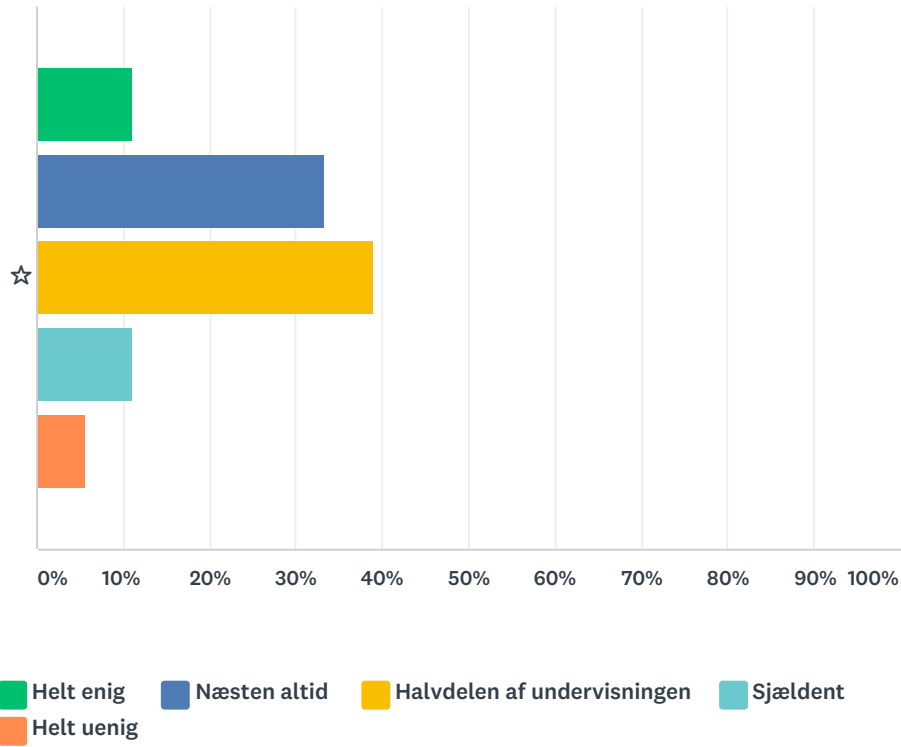

### Q7 Jeg oplever at mine lærere ser hvor mit niveau er i de forskellige fag

Answered: 36 Skipped: 0

	HELT ENIG	NÆSTEN ALTID	HALVDELEN AF UNDERVISNINGEN	SJÆLDENT	HELT UENIG	TOTAL	WEIGHTED AVERAGE
☆	33.33% 12	25.00% 9	22.22% 8	13.89% 5	5.56% 2	36	2.33

### Q8 Jeg er god til at spørge om hjælp

Answered: 36 Skipped: 0

	HELT ENIG	NÆSTEN ALTID	HALVDELEN AF UNDERVISNINGEN	SJÆLDENT	HELT UENIG	TOTAL	WEIGHTED AVERAGE
☆	16.67% 6	33.33% 12	25.00% 9	22.22% 8	2.78% 1	36	2.61

### Q9 Jeg oplever jeg bliver udfordret fagligt

Answered: 36 Skipped: 0

	HELT ENIG	NÆSTEN ALTID	HALVDELEN AF UNDERVISNINGEN	SJÆLDENT	HELT UENIG	TOTAL	WEIGHTED AVERAGE
☆	11.11% 4	33.33% 12	38.89% 14	11.11% 4	5.56% 2	36	2.67