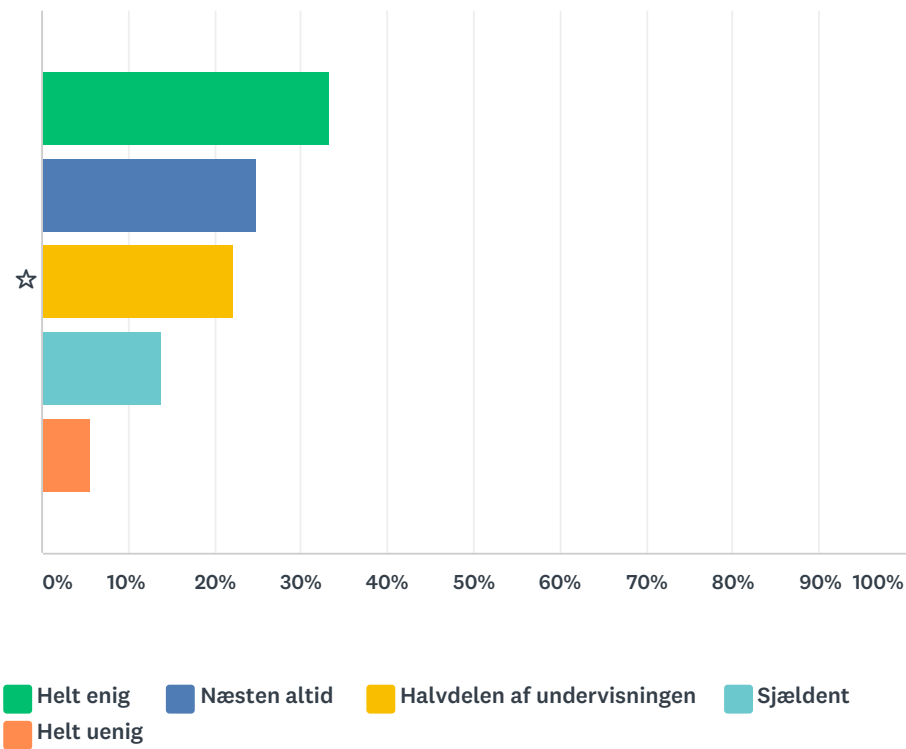

### Q5 Jeg aflevere altid mine afleveringer

Answered: 34 Skipped: 2

	HELT ENIG	NÆSTEN ALTID	HALVDELEN AF UNDERVISNINGEN	SJÆLDENT	HELT UENIG	TOTAL	WEIGHTED AVERAGE
☆	44.12% 15	29.41% 10	14.71% 5	11.76% 4	0.00% 0	34	1.94

### Q6 Jeg oplever at mine lærere er dygtige til sine fag.

Answered: 36 Skipped: 0

	HELT ENIG	NÆSTEN ALTID	HALVDELEN AF UNDERVISNINGEN	SJÆLDENT	HELT UENIG	TOTAL	WEIGHTED AVERAGE
☆	22.22% 8	55.56% 20	13.89% 5	5.56% 2	2.78% 1	36	2.11

### Q7 Jeg oplever at mine lærere ser hvor mit niveau er i de forskellige fag

Answered: 36 Skipped: 0

	HELT ENIG	NÆSTEN ALTID	HALVDELEN AF UNDERVISNINGEN	SJÆLDENT	HELT UENIG	TOTAL	WEIGHTED AVERAGE
☆	33.33% 12	25.00% 9	22.22% 8	13.89% 5	5.56% 2	36	2.33