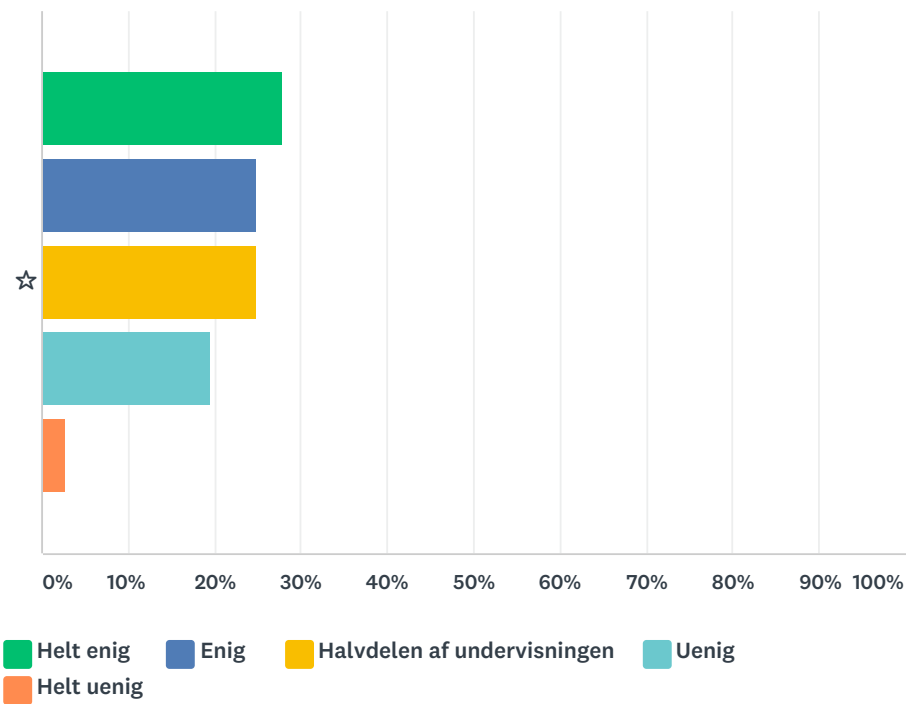

### Q9 Jeg oplever jeg bliver udfordret fagligt

Answered: 36 Skipped: 0

	HELT ENIG	NÆSTEN ALTID	HALVDELEN AF UNDERVISNINGEN	SJÆLDENT	HELT UENIG	TOTAL	WEIGHTED AVERAGE
☆	11.11% 4	33.33% 12	38.89% 14	11.11% 4	5.56% 2	36	2.67

### Q10 Jeg oplever udbudet af valgfag som godt og jeg kan finde noget, der interesserer mig.

Answered: 36 Skipped: 0

	HELT ENIG	ENIG	HALVDELEN AF UNDERVISNINGEN	UENIG	HELT UENIG	TOTAL	WEIGHTED AVERAGE
☆	27.78% 10	25.00% 9	25.00% 9	19.44% 7	2.78% 1	36	2.44