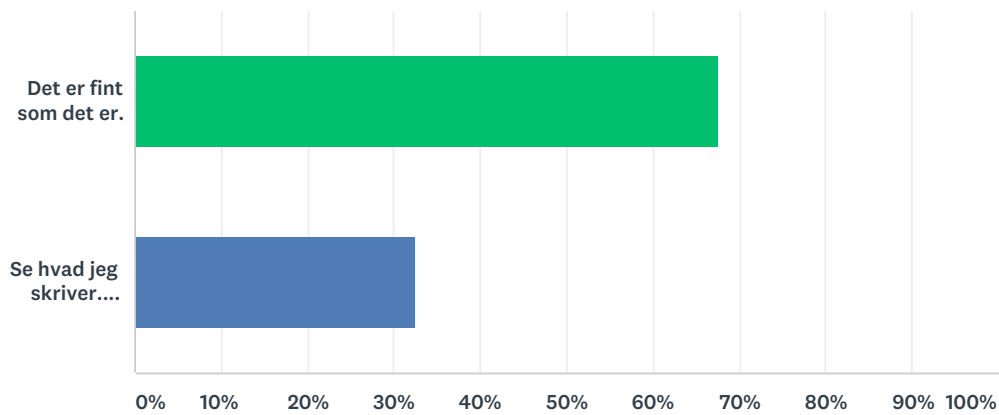

Q19 Jeg kunne tænke mig følgende ændringer for undervisningen på Hardsyssel Efterskole

Answered: 34 Skipped: 2

ANSWER CHOICES	RESPONSES
Det er fint som det er.	67.65% 23
Se hvad jeg skriver....	32.35% 11
TOTAL	34