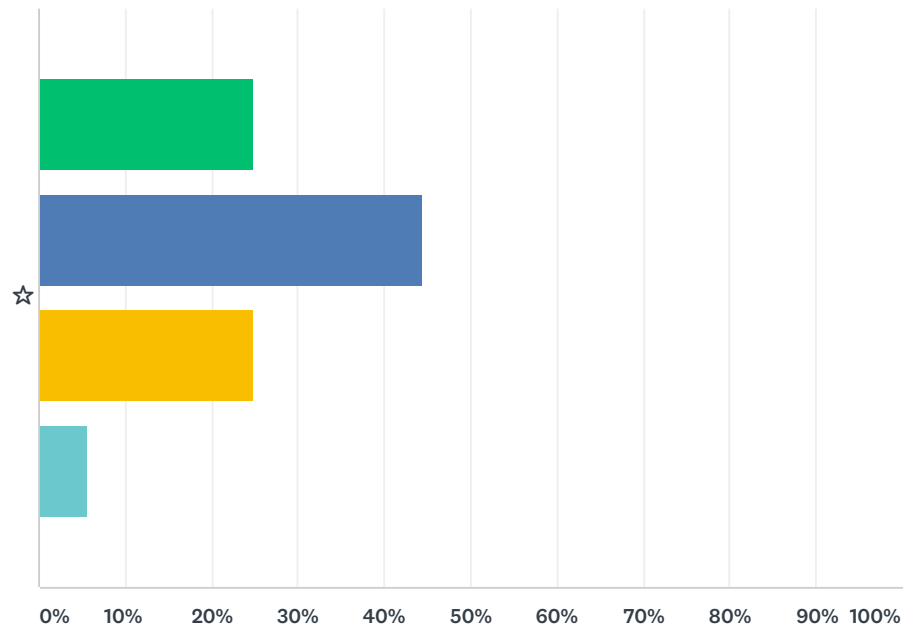

### Q14 Vi har steder på skolen, hvor vi kan være og vi kan slappe af.

Answered: 36 Skipped: 0

■ Helt enig  
 ■ Enig  
 ■ Uenig  
 ■ Helt uenig

	HELT ENIG	ENIG	UENIG	HELT UENIG	TOTAL	WEIGHTED AVERAGE
☆	44.44% 16	41.67% 15	11.11% 4	2.78% 1	36	1.72

### Q15 Jeg er sammen med min kammerater i fritiden.

Answered: 36 Skipped: 0

■ Helt enig  
 ■ Enig  
 ■ Uenig  
 ■ Helt uenig

	HELT ENIG	ENIG	UENIG	HELT UENIG	TOTAL	WEIGHTED AVERAGE
☆	58.33% 21	30.56% 11	8.33% 3	2.78% 1	36	1.56

### Q16 Jeg har udviklet mig fagligt på HE

Answered: 36 Skipped: 0

■ Helt enig
 ■ Enig
 ■ Uenig
 ■ Helt uenig

	HELT ENIG	ENIG	UENIG	HELT UENIG	TOTAL	WEIGHTED AVERAGE
☆	25.00% 9	44.44% 16	25.00% 9	5.56% 2	36	2.11