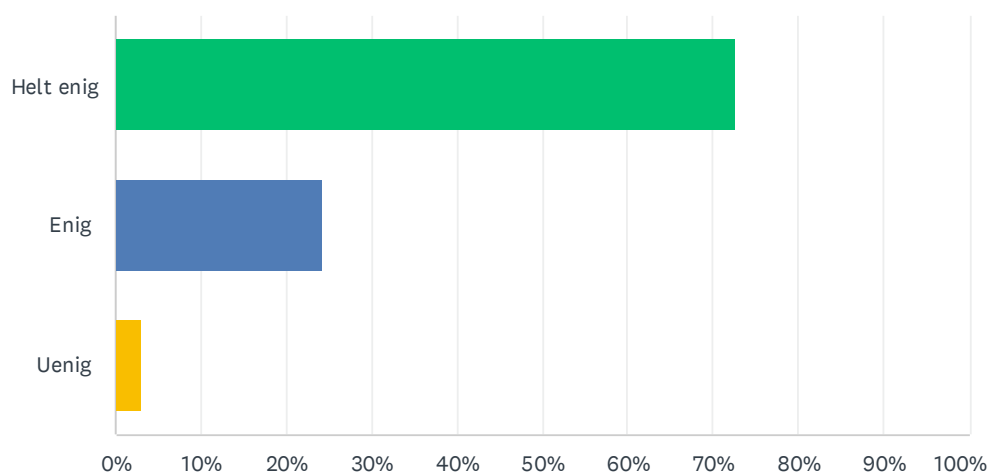

Sp. 16 Jeg føler mig hjemme på Hardsyssel

Besvaret: 66 Sprunget over: 0

SVARMULIGHEDER	BESVARELSER
Helt enig	72.73% 48
Enig	24.24% 16
Uenig	3.03% 2
I ALT	66