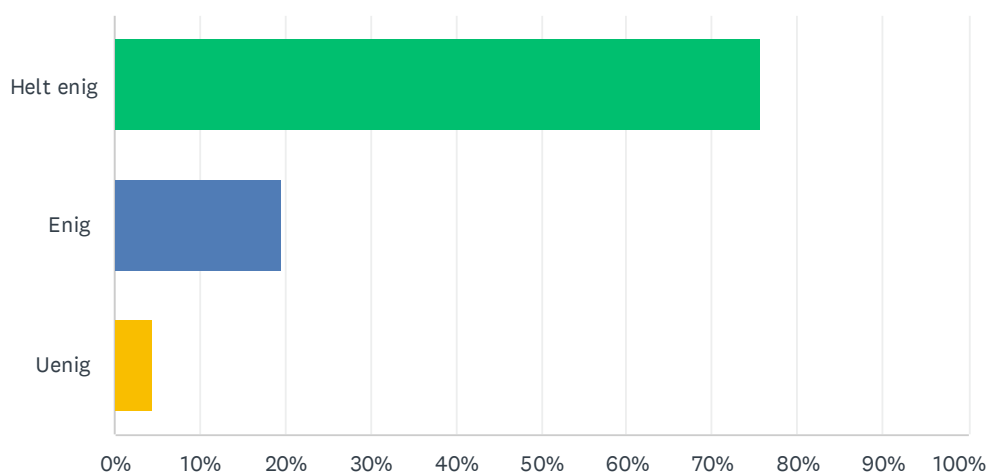

Sp. 14 Jeg udvikler mig personligt på Hardsyssel

Besvaret: 66 Sprunget over: 0

SVARMULIGHEDER	BESVARELSER
Helt enig	75.76% 50
Enig	19.70% 13
Uenig	4.55% 3
I ALT	66