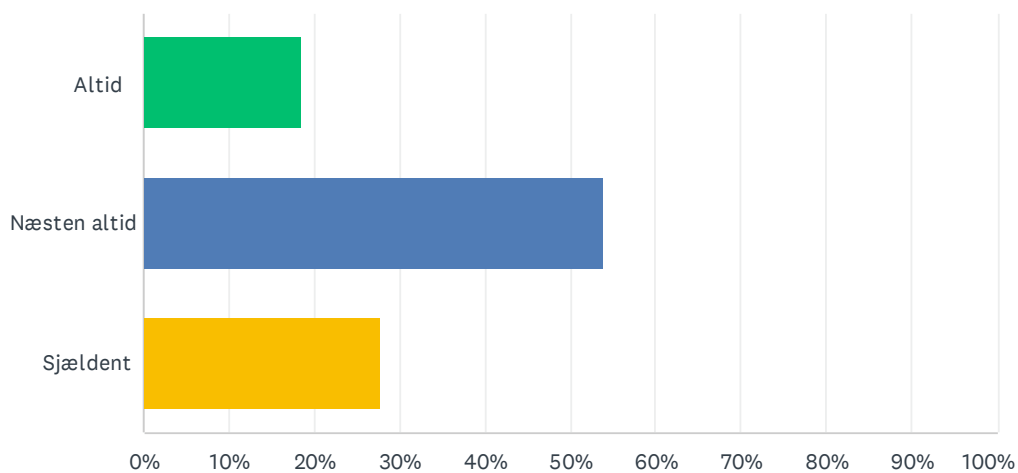

Sp. 6 Jeg oplever, at lærerne er fagligt dygtige

Besvaret: 66 Sprunget over: 0

SVARMULIGHEDER	BESVARELSER
Altid	51.52% 34
Næsten altid	46.97% 31
Sjældent	1.52% 1
I ALT	66

Sp. 7 Mine lærere er gode til at se mit faglige niveau

Besvaret: 66 Sprunget over: 0

SVARMULIGHEDER	BESVARELSER
Altid	36.36% 24
Næsten altid	59.09% 39
Sjældent	4.55% 3
I ALT	66

Sp. 8 Jeg er god til at spørge mine lærere om hjælp - i undervisningen

Besvaret: 65 Sprunget over: 1