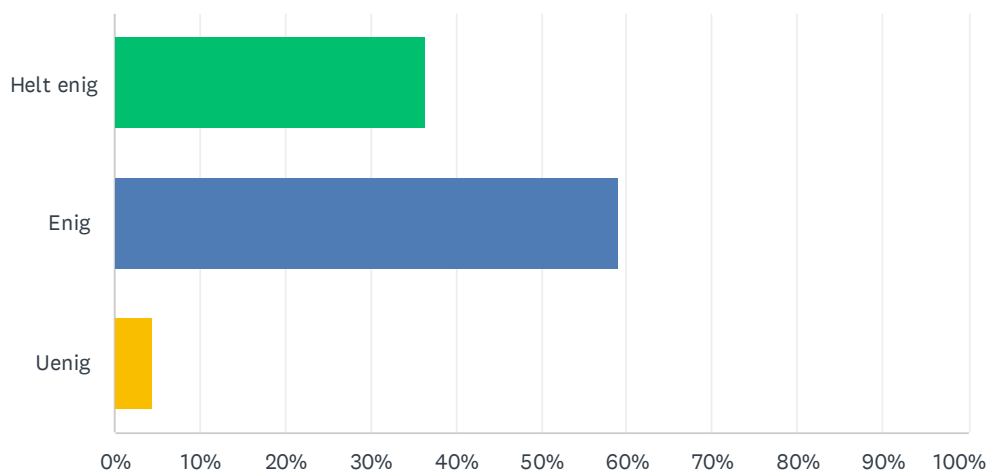

Besvaret: 66 Sprunget over: 0

SVARMULIGHEDER	BESVARELSER
Helt enig	50.00% 33
Enig	42.42% 28
Uenig	7.58% 5
I ALT	66

Sp. 12 Jeg kan altid finde nogen at være sammen med i fritiden:

Besvaret: 66 Sprunget over: 0

SVARMULIGHEDER	BESVARELSER
Altid	51.52% 34
Næsten altid	45.45% 30
Sjældent	3.03% 2
I ALT	66

Sp. 13 Jeg udvikler mig fagligt på Hardsyssel

Besvaret: 66 Sprunget over: 0

SVARMULIGHEDER	BESVARELSER	
Helt enig	36.36%	24
Enig	59.09%	39
Uenig	4.55%	3
I ALT		66