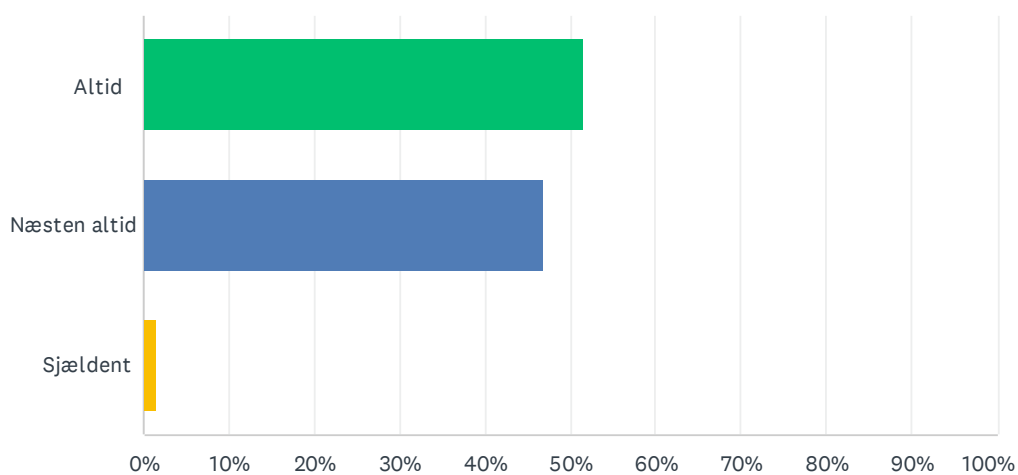

Sp. 5 Svar på følgende udsagn ifht. din undervisning: Jeg laver mine lektier og afleverer mine opgaver

Besvaret: 66 Sprunget over: 0

SVARMULIGHEDER	BESVARELSER	
Aldrig	34.85%	23
Næsten altid	54.55%	36
Ca. halvdelen af tiden	7.58%	5
Sjældent	3.03%	2
Aldrig	0.00%	0
I ALT		66

Sp. 6 Jeg oplever, at lærerne er fagligt dygtige

Besvaret: 66 Sprunget over: 0

SVARMULIGHEDER	BESVARELSER
Altid	51.52% 34
Næsten altid	46.97% 31
Sjældent	1.52% 1
I ALT	66

Sp. 7 Mine lærere er gode til at se mit faglige niveau