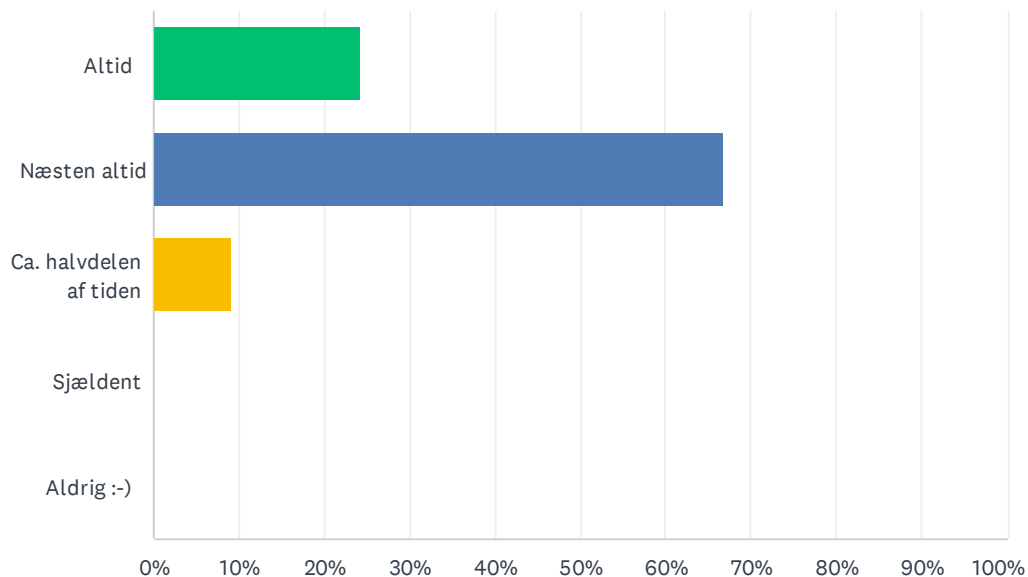

Sp. 4 Svar på følgende udsagn ifht din i undervisningen: Jeg kommer velforberejet til undervisningen på Hardsyssel Efterskole

Besvaret: 66 Sprunget over: 0

SVARMULIGHEDER	BESVARELSER	
Altid	24.24%	16
Næsten altid	66.67%	44
Ca. halvdelen af tiden	9.09%	6
Sjældent	0.00%	0
Aldrig :-)	0.00%	0
I ALT		66