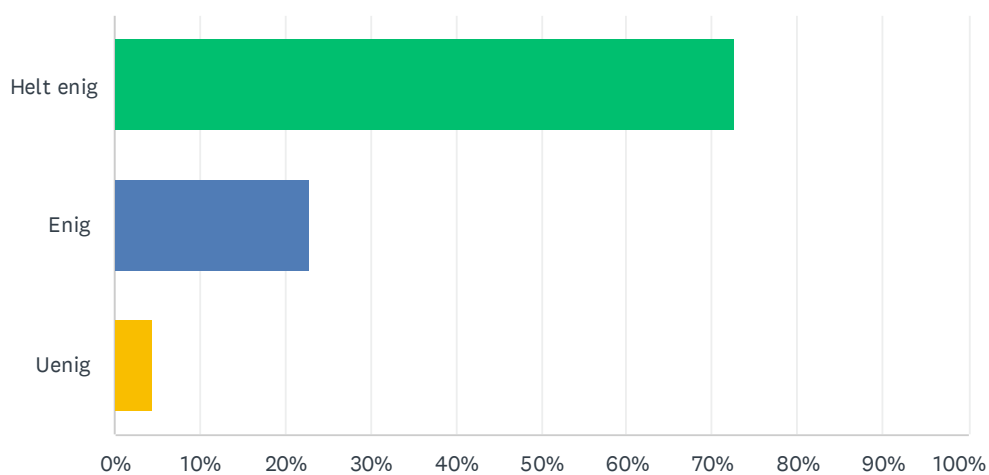

Sp. 15 Jeg udvikler mig socialt på Hardsyssel

Besvaret: 66 Sprunget over: 0

SVARMULIGHEDER	BESVARELSER
Helt enig	72.73% 48
Enig	22.73% 15
Uenig	4.55% 3
I ALT	66