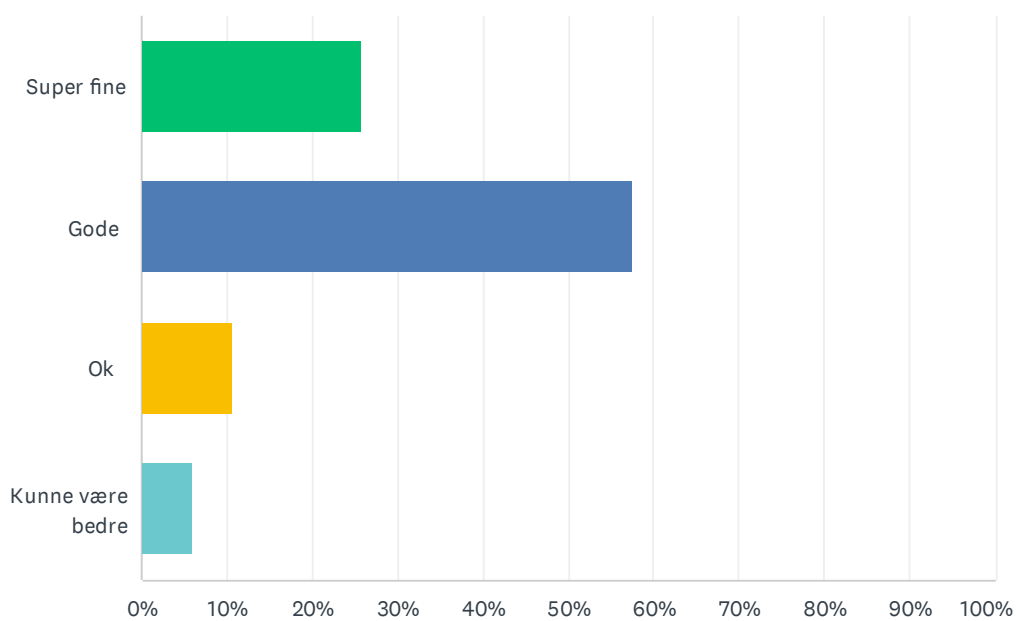

Sp. 2 Hvad synes du om skolens undervisningslokaler?

Besvaret: 66 Sprunget over: 0

SVARMULIGHEDER	BESVARELSER	
Super fine	25.76%	17
Gode	57.58%	38
Ok	10.61%	7
Kunne være bedre	6.06%	4
I ALT		66