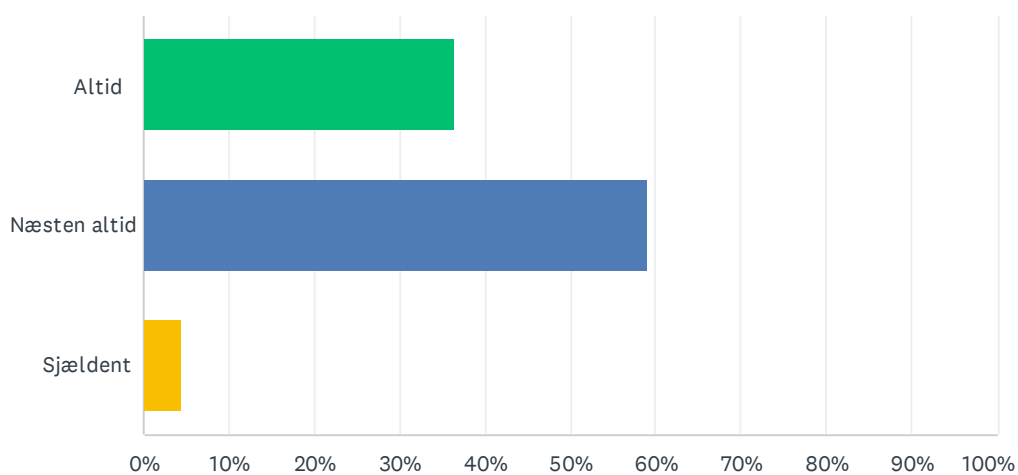

Sp. 6 Jeg oplever, at lærerne er fagligt dygtige

Besvaret: 66 Sprunget over: 0

SVARMULIGHEDER	BESVARELSER
Altid	51.52% 34
Næsten altid	46.97% 31
Sjældent	1.52% 1
I ALT	66

Sp. 7 Mine lærere er gode til at se mit faglige niveau

Besvaret: 66 Sprunget over: 0

SVARMULIGHEDER	BESVARELSER
Altid	36.36% 24
Næsten altid	59.09% 39
Sjældent	4.55% 3
I ALT	66

Sp. 8 Jeg er god til at spørge mine lærere om hjælp - i undervisningen

Besvaret: 65 Sprunget over: 1