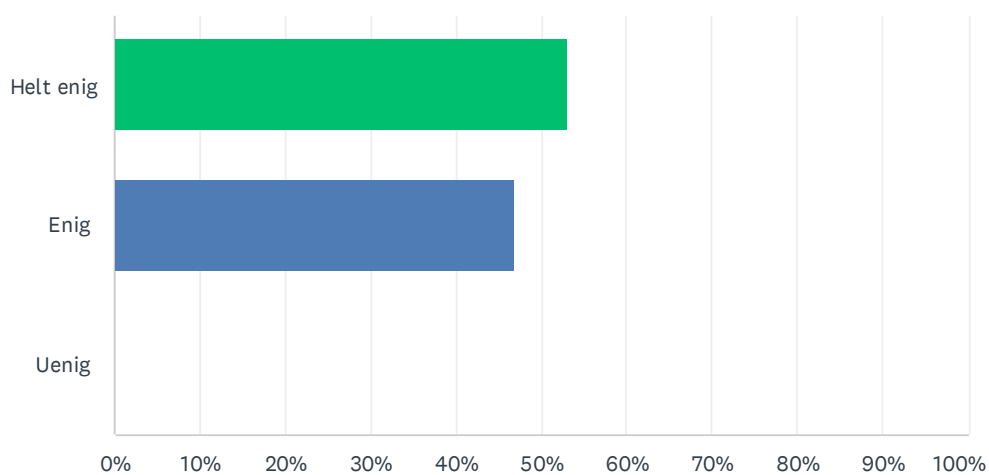

Sp. 10 Der er et godt og varieret udbud af valgfag

Besvaret: 66 Sprunget over: 0

SVARMULIGHEDER	BESVARELSER
Helt enig	53.03% 35
Enig	46.97% 31
Uenig	0.00% 0
I ALT	66