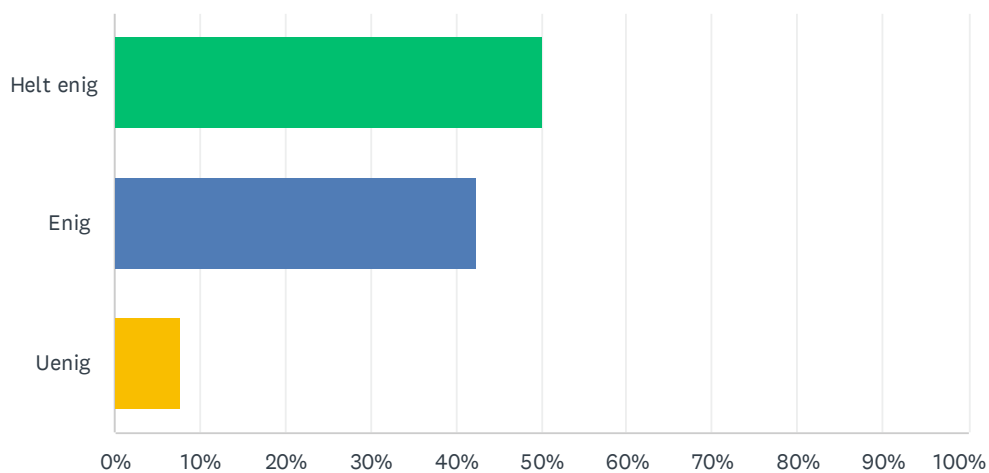

Sp. 10 Der er et godt og varieret udbud af valgfag

Besvaret: 66 Sprunget over: 0

SVARMULIGHEDER	BESVARELSER
Helt enig	53.03% 35
Enig	46.97% 31
Uenig	0.00% 0
I ALT	66

Sp. 11 Vi har steder på skolen, vi kan slappe af:

Besvaret: 66 Sprunget over: 0

SVARMULIGHEDER	BESVARELSER
Helt enig	50.00% 33
Enig	42.42% 28
Uenig	7.58% 5
I ALT	66

Sp. 12 Jeg kan altid finde nogen at være sammen med i fritiden:

Besvaret: 66 Sprunget over: 0