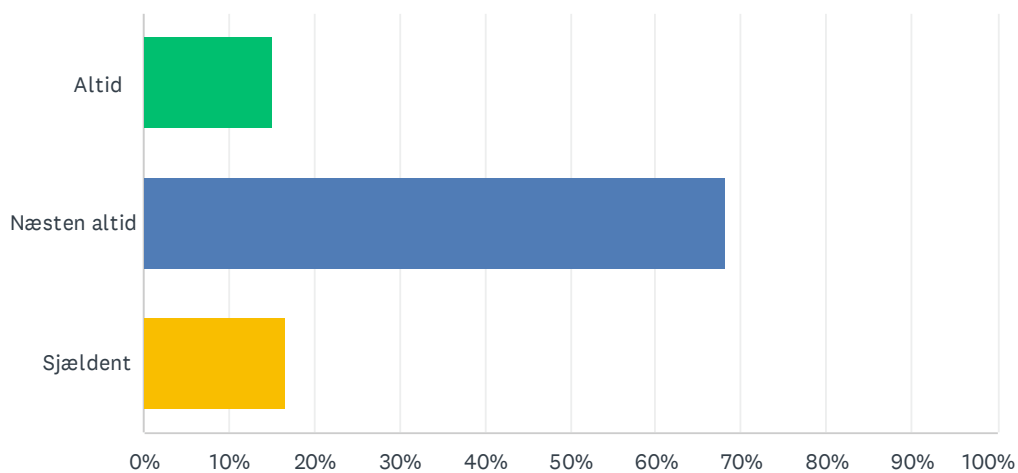

Sp. 6 Jeg oplever, at lærerne er fagligt dygtige

Besvaret: 66 Sprunget over: 0

SVARMULIGHEDER	BESVARELSER
Altid	51.52% 34
Næsten altid	46.97% 31
Sjældent	1.52% 1
I ALT	66

Sp. 7 Mine lærere er gode til at se mit faglige niveau

Besvaret: 66 Sprunget over: 0

SVARMULIGHEDER	BESVARELSER
Altid	36.36% 24
Næsten altid	59.09% 39
Sjældent	4.55% 3
I ALT	66

Sp. 8 Jeg er god til at spørge mine lærere om hjælp - i undervisningen

Besvaret: 65 Sprunget over: 1

SVARMULIGHEDER	BESVARELSER
Altid	18.46% 12
Næsten altid	53.85% 35
Sjældent	27.69% 18
I ALT	65

Sp. 9 Jeg bliver fagligt udfordret:

Besvaret: 66 Sprunget over: 0

SVARMULIGHEDER	BESVARELSER
Altid	15.15% 10
Næsten altid	68.18% 45
Sjældent	16.67% 11
I ALT	66