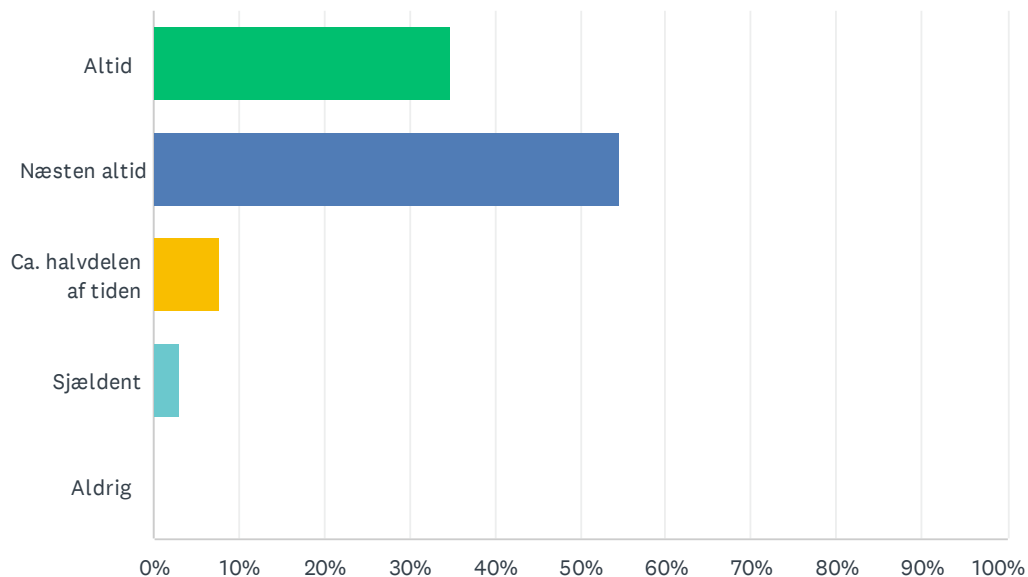

Sp. 5 Svar på følgende udsagn ifht. din undervisning: Jeg laver mine lektier og afleverer mine opgaver

Besvaret: 66 Sprunget over: 0

SVARMULIGHEDER	BESVARELSER	
Aldrig	34.85%	23
Næsten altid	54.55%	36
Ca. halvdelen af tiden	7.58%	5
Sjældent	3.03%	2
Aldrig	0.00%	0
I ALT		66