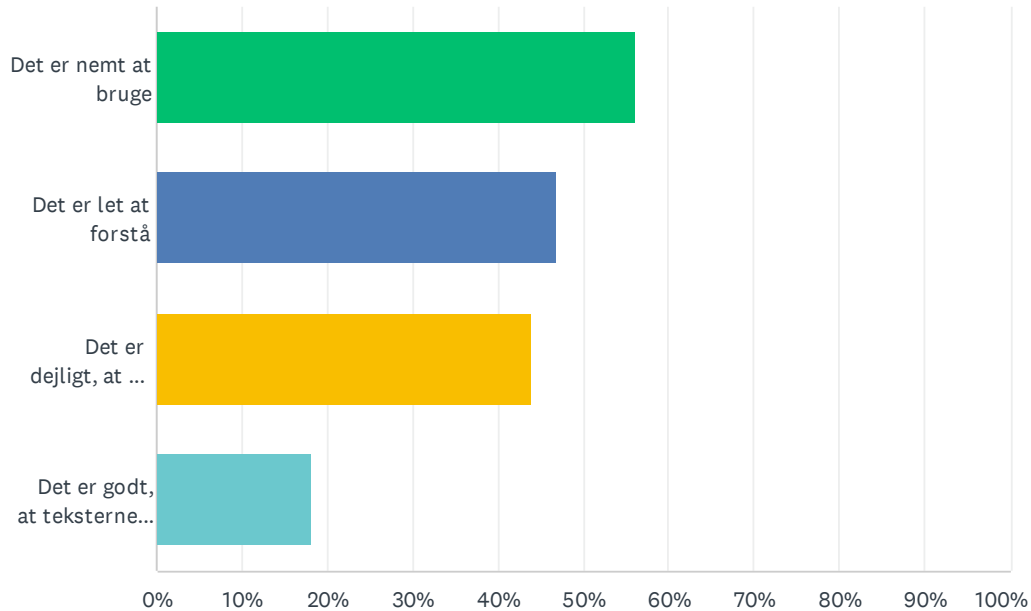

Sp. 3 Hvad synes du om skolens digitale undervisningsmetoder? (Google classroom, Gyldendal osv.) - Vælg gerne flere!

Besvaret: 66 Sprunget over: 0

SVARMULIGHEDER	BESVARELSER	
Det er nemt at bruge	56.06%	37
Det er let at forstå	46.97%	31
Det er dejligt, at det er papirfri (altså at det er elektronisk)	43.94%	29
Det er godt, at teksterne kan læses op	18.18%	12
Respondenter i alt: 66