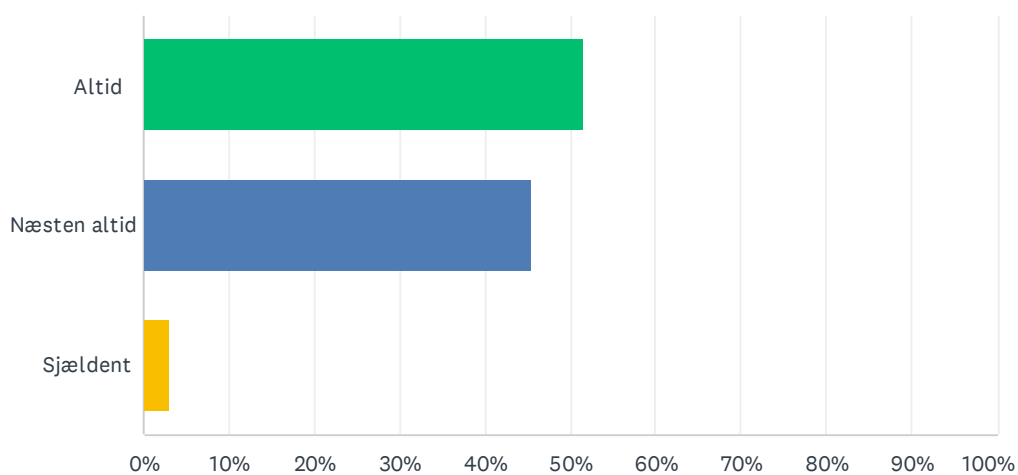

SVARMULIGHEDER	BESVARELSER
Altid	18.46% 12
Næsten altid	53.85% 35
Sjældent	27.69% 18
I ALT	65

Sp. 9 Jeg bliver fagligt udfordret:

Besvaret: 66 Sprunget over: 0

SVARMULIGHEDER	BESVARELSER
Altid	15.15% 10
Næsten altid	68.18% 45
Sjældent	16.67% 11
I ALT	66

Sp. 10 Der er et godt og varieret udbud af valgfag

Besvaret: 66 Sprunget over: 0

SVARMULIGHEDER	BESVARELSER
Helt enig	53.03% 35
Enig	46.97% 31
Uenig	0.00% 0
I ALT	66

Sp. 11 Vi har steder på skolen, vi kan slappe af:

Besvaret: 66 Sprunget over: 0

SVARMULIGHEDER	BESVARELSER
Helt enig	50.00% 33
Enig	42.42% 28
Uenig	7.58% 5
I ALT	66

Sp. 12 Jeg kan altid finde nogen at være sammen med i fritiden:

Besvaret: 66 Sprunget over: 0