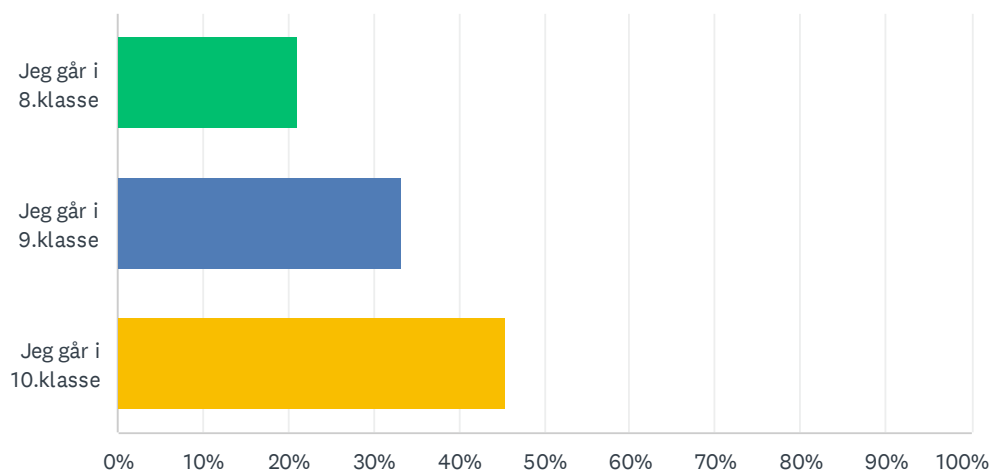

Sp. 1 Hvilken klasse går du i på Hardsyssel?

Besvaret: 66 Sprunget over: 0

SVARMULIGHEDER	BESVARELSER
Jeg går i 8.klasse	21.21% 14
Jeg går i 9.klasse	33.33% 22
Jeg går i 10.klasse	45.45% 30
Respondenter i alt: 66	