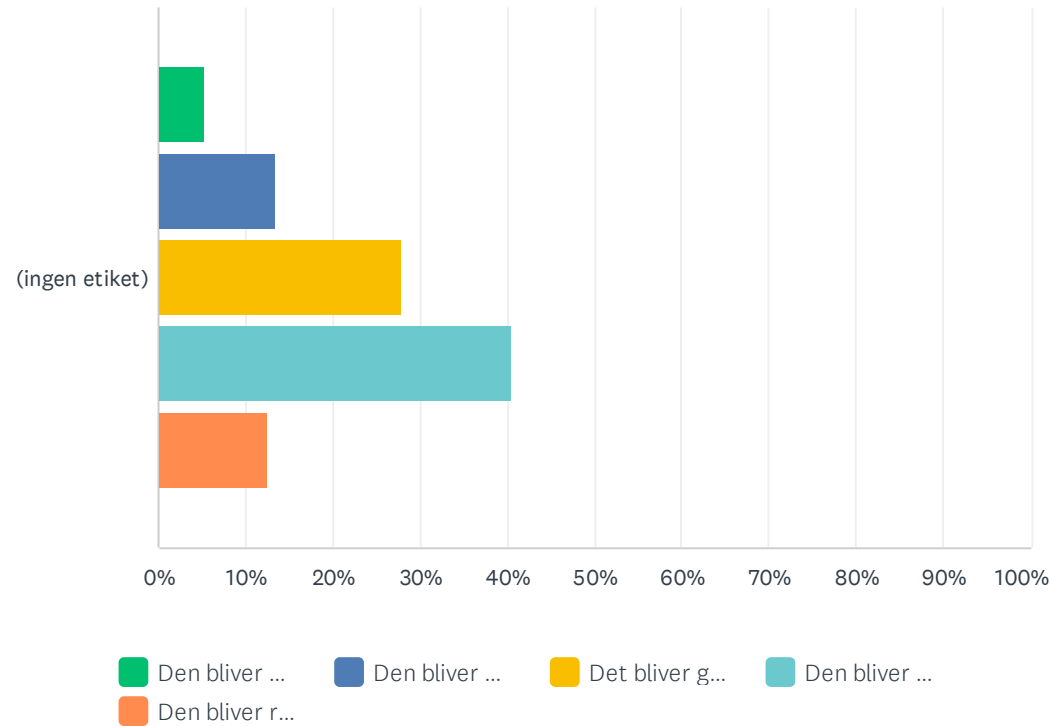

Sp. 5 På en skala fra 1 til 5, hvordan tror du undervisningen bliver på Hardsyssel Efterskole

Besvaret: 111 Sprunget over: 0

	DEN BLIVER NOK OK, MEN JEG FORVENTER IKKE NOGET SÆRLIGT	DEN BLIVER NOK OK, TROR JEG	DET BLIVER GODT	DEN BLIVER GOD OG VARIERET	DEN BLIVER RIGTIG GOD, VARIERET OG MED FOKUS PÅ HVER ENKELT ELEV	I ALT	VÆGTET GENNEMSNIT
(ingen etiket)	5.41% 6	13.51% 15	27.93% 31	40.54% 45	12.61% 14	111	3.41