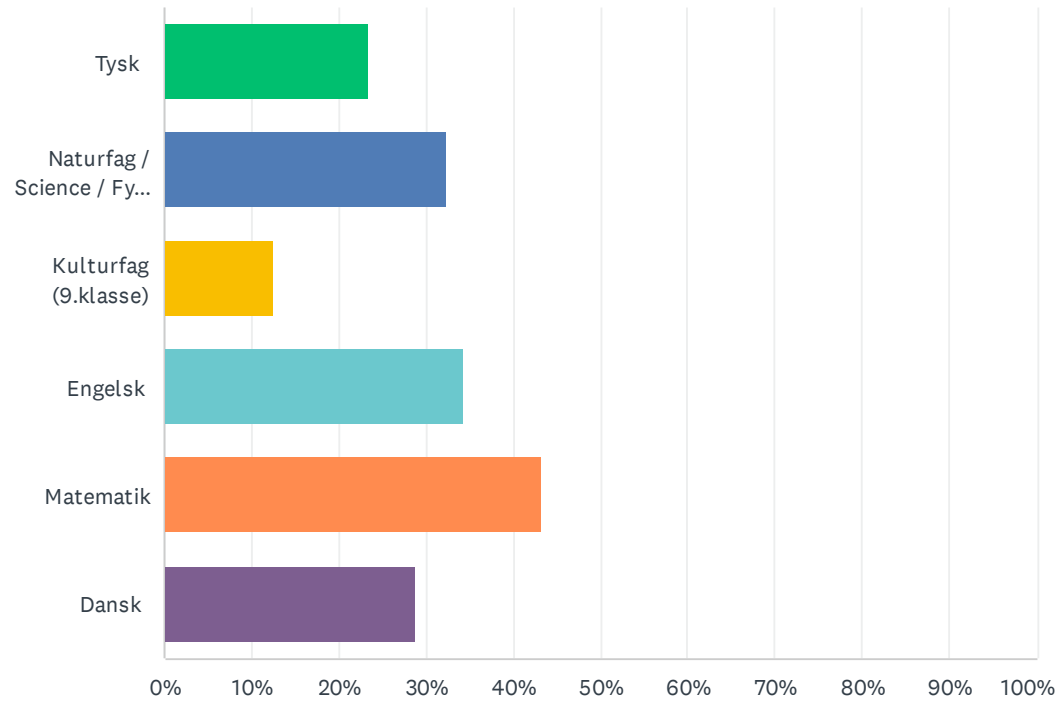

Sp. 6 Hvilket fag forventer du, bliver der, hvor du lærer mest?

Besvaret: 111 Sprunget over: 0