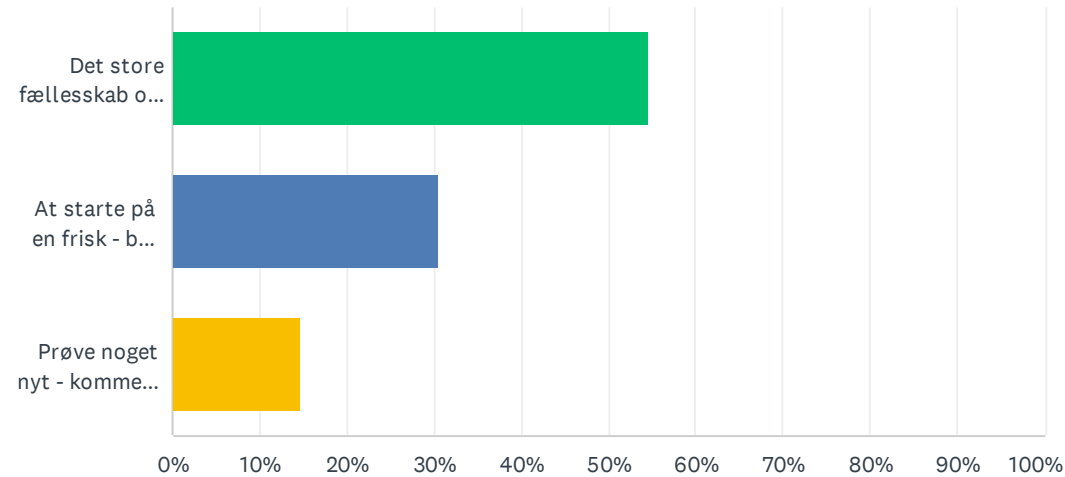

Sp. 7 Hvad glæder du dig mest til på efterskolen?

Besvaret: 108 Sprunget over: 3

SVARMULIGHEDER	BESVARELSER	
Det store fællesskab og få nye venner	54.63%	59
At starte på en frisk - både i undervisningen og blandt kammerater	30.56%	33
Prøve noget nyt - komme hjemmefra i trygge rammer	14.81%	16
I ALT		108