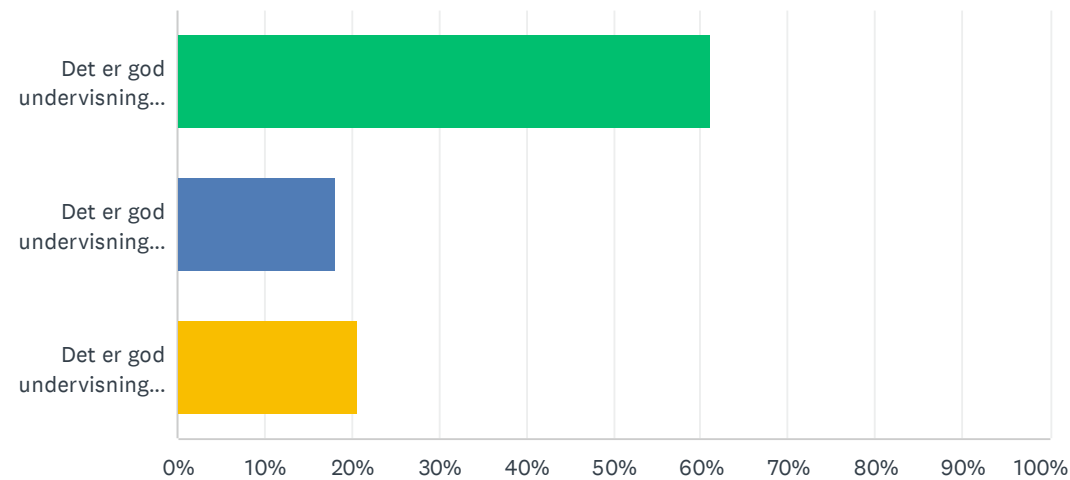

Sp. 4 Hvad er dit indtryk af undervisningen, efter et par dage? (vælg det svar, der siger mest om din mening)

Besvaret: 111 Sprunget over: 0

SVARMULIGHEDER	BESVARELSER	
Det er god undervisning, og jeg glæder mig til at vi bliver mere niveaudelt i engelsk og matematik	61.26%	68
Det er god undervisning, og jeg glæder mig til, at vi kun bruger vores PC som arbejdsredskab	18.02%	20
Det er god undervisning, og jeg har svært ved at se, hvad der lige skal laves om	20.72%	23
I ALT		111