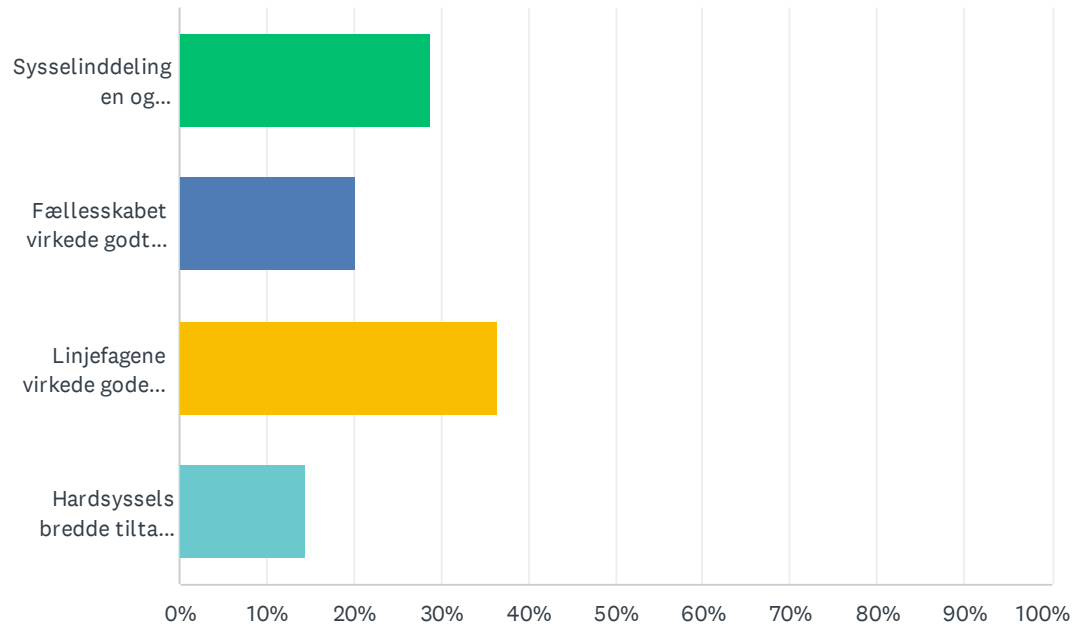

Sp. 1 Hvorfor valgte du Hardsyssel Efterskole - vælg det svar, der passer bedst på dit valg.

Besvaret: 104 Sprunget over: 7

SVARMULIGHEDER	BESVARELSER	
Sysselinddelingen og værelsesfaciliteterne er gode, og passer på mig; og jeg lagde vægt på værelserne da jeg valgte efterskole	28.85%	30
Fællesskabet virkede godt, før starten, og jeg lagde vægt på fællesskab da jeg valgte efterskole	20.19%	21
Linjefagene virkede gode, og passer på mig; og jeg lagde mest vægt på linjefagene, da jeg valgte efterskole	36.54%	38
Hardsyssels bredde tiltalte mig, og jeg lagde mest vægt på udbuddet af valgfag og den bredde efterskolen har	14.42%	15
I ALT		104