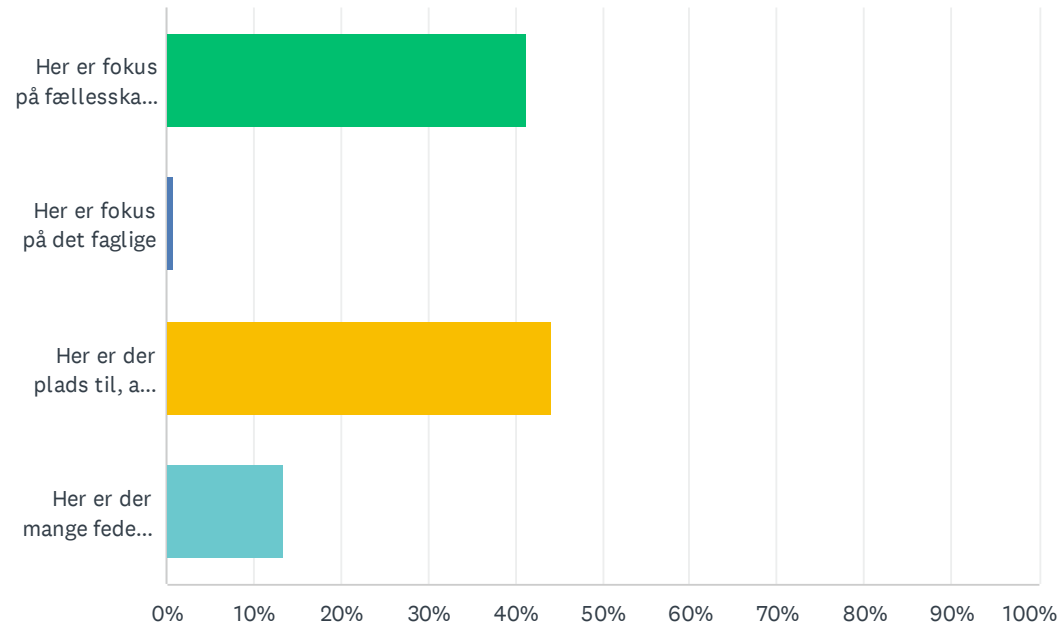

Sp. 1 Hvorfor valgte du Hardsyssel Efterskole - vælg det svar, der passer bedst på dit valg.

Besvaret: 104 Sprunget over: 7

SVARMULIGHEDER	BESVARELSER	
Sysselinddelingen og værelsesfaciliteterne er gode, og passer på mig; og jeg lagde vægt på værelserne da jeg valgte efterskole	28.85%	30
Fællesskabet virkede godt, før starten, og jeg lagde vægt på fællesskab da jeg valgte efterskole	20.19%	21
Linjefagene virkede gode, og passer på mig; og jeg lagde mest vægt på linjefagene, da jeg valgte efterskole	36.54%	38
Hardsyssels bredde tiltalte mig, og jeg lagde mest vægt på udbuddet af valgfag og den bredde efterskolen har	14.42%	15
I ALT		104

Sp. 3 Hvad er dit første indtryk af Hardsyssel Efterskole? (Vælg det svar, der passer bedst).

Besvaret: 111 Sprunget over: 0

SVARMULIGHEDER	BESVARELSER	
Her er fokus på fællesskabet	41.44%	46
Her er fokus på det faglige	0.90%	1
Her er der plads til, at jeg kan være mig selv - sammen med andre	44.14%	49
Her er der mange fede valgfag, jeg kan se mig selv i	13.51%	15
I ALT		111