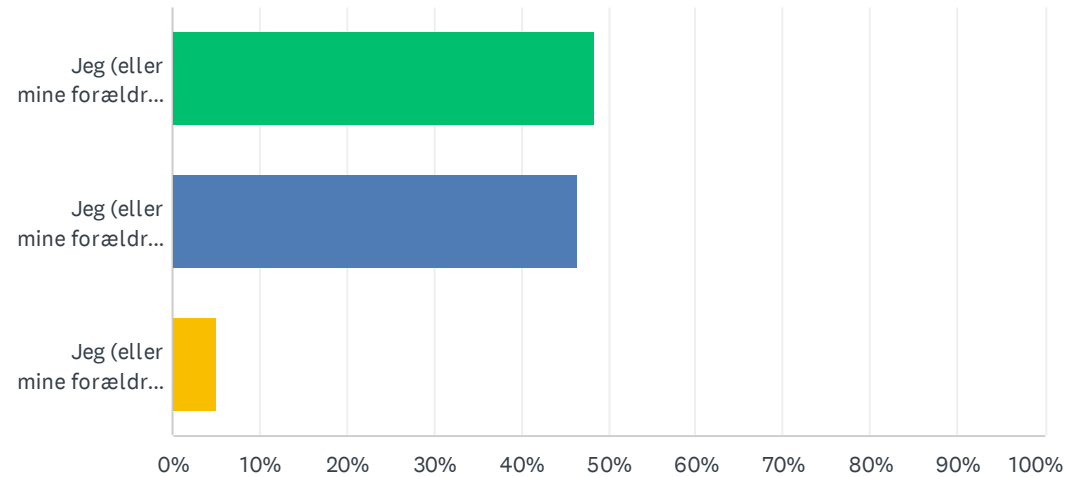

Sp. 2 Hvordan fandt du Hardsyssel Efterskole?

Besvaret: 99 Sprunget over: 12

SVARMULIGHEDER	BESVARELSER	
Jeg (eller mine forældre) søgte på efterskolerne.dk og fandt skolen der	48.48%	48
Jeg (eller mine forældre) har hørt om Hardsyssel fra nogle vi kender	46.46%	46
Jeg (eller mine forældre) så et opslag på et socialt medie og fandt skolen der	5.05%	5
I ALT		99